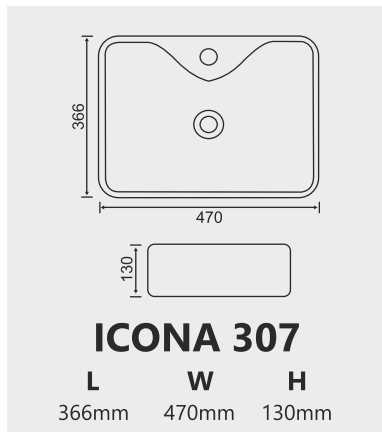

**L W H**  
503mm 360mm 360mm

**RATT 210**

**L W H**  
559mm 350mm 350mm

**EDGE 211**

**L W H**  
580mm 353mm 312mm

TABLE TOP

**SIGNUM 301**

L W H  
405mm 556mm 130mm

**TESTA 302**

L W H  
340mm 570mm 137mm

**LOPER 303**

L W H  
410mm 480mm 138mm

**OTIMO 304**

L W H  
350mm 500mm 140mm

**PLATZ 305**

L W H  
412mm 416mm 130mm

**DIAMANT 306**

L W H  
403mm 502mm 125mm

TABLE TOP BASIN

TABLE TOP

TABLE TOP

TABLE TOP

TABLE TOP

TABLE TOP

TABLE TOP

WASH BASIN  
PEDESTAL

PEDESTAL  
WASH BASIN

**GALAXIA 401**

L W H  
460mm 570mm 790mm

**OCEANO 421**

L W H  
740mm 595mm 855mm

**COMODO 403**