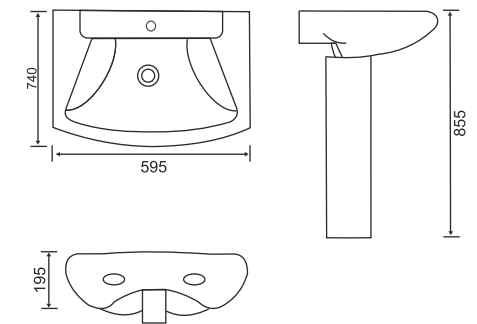

**TESTA 302**

L W H  
340mm 570mm 137mm

**LOPER 303**

L W H  
410mm 480mm 138mm

**OTIMO 304**

L W H  
350mm 500mm 140mm

**PLATZ 305**

L W H  
412mm 416mm 130mm

**DIAMANT 306**

L W H  
403mm 502mm 125mm

TABLE TOP BASIN

TABLE TOP

TABLE TOP

TABLE TOP

TABLE TOP

TABLE TOP

TABLE TOP

WASH BASIN  
PEDESTAL

PEDESTAL  
WASH BASIN

**GALAXIA 401**

L W H  
460mm 570mm 790mm

**OCEANO 421**

L W H  
740mm 595mm 855mm

**COMODO 403**

L W H  
400mm 500mm 890mm

PEDESTAL  
WASH BASIN

PEDESTAL  
WASH BASIN

**RITMO 405**

**L W H**  
471mm 605mm 975mm

**IMPERIO 408**

**L W H**  
430mm 545mm 888mm

**PIRATA 406**