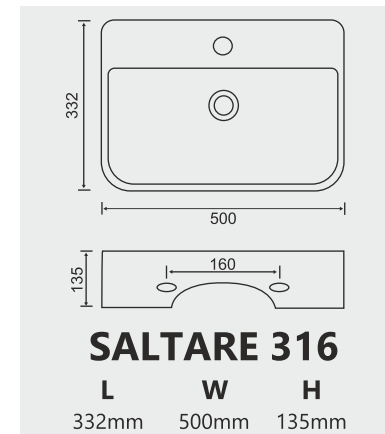

**L W H**  
503mm 360mm 360mm

**RATT 210**

**L W H**  
559mm 350mm 350mm

**EDGE 211**

**L W H**  
580mm 353mm 312mm

TABLE TOP

**SIGNUM 301**

L W H  
405mm 556mm 130mm

**TESTA 302**

L W H  
340mm 570mm 137mm

**LOPER 303**

L W H  
410mm 480mm 138mm

**OTIMO 304**

L W H  
350mm 500mm 140mm

**PLATZ 305**

L W H  
412mm 416mm 130mm

**DIAMANT 306**

L W H  
403mm 502mm 125mm

TABLE TOP BASIN

TABLE TOP

TABLE TOP

TABLE TOP

TABLE TOP

TABLE TOP

TABLE TOP

WASH BASIN  
PEDESTAL

PEDESTAL  
WASH BASIN

**GALAXIA 401**

L W H  
460mm 570mm 790mm

**OCEANO 421**

L W H  
740mm 595mm 855mm

**COMODO 403**