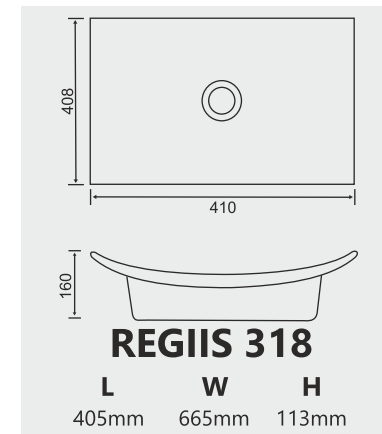

**L W H**  
503mm 360mm 360mm

**RATT 210**

**L W H**  
559mm 350mm 350mm

**EDGE 211**

**L W H**  
580mm 353mm 312mm

TABLE TOP

**SIGNUM 301**

L W H  
405mm 556mm 130mm

**TESTA 302**

L W H  
340mm 570mm 137mm

**LOPER 303**

L W H  
410mm 480mm 138mm

**OTIMO 304**

L W H  
350mm 500mm 140mm

**PLATZ 305**

L W H  
412mm 416mm 130mm

**DIAMANT 306**

L W H  
403mm 502mm 125mm

TABLE TOP BASIN

TABLE TOP

TABLE TOP

TABLE TOP

TABLE TOP

TABLE TOP

TABLE TOP

WASH BASIN  
PEDESTAL

PEDESTAL  
WASH BASIN

**GALAXIA 401**

L W H  
460mm 570mm 790mm

**OCEANO 421**

L W H  
740mm 595mm 855mm

**COMODO 403**