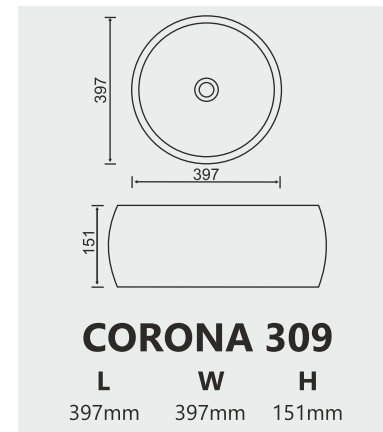

**L W H**  
503mm 360mm 360mm

**RATT 210**

**L W H**  
559mm 350mm 350mm

**EDGE 211**

**L W H**  
580mm 353mm 312mm

TABLE TOP

**SIGNUM 301**

L W H  
405mm 556mm 130mm

**TESTA 302**

L W H  
340mm 570mm 137mm

**LOPER 303**

L W H  
410mm 480mm 138mm

**OTIMO 304**

L W H  
350mm 500mm 140mm

**PLATZ 305**

L W H  
412mm 416mm 130mm

**DIAMANT 306**

L W H  
403mm 502mm 125mm

TABLE TOP BASIN

TABLE TOP

TABLE TOP

TABLE TOP

TABLE TOP

TABLE TOP

TABLE TOP

WASH BASIN  
PEDESTAL

PEDESTAL  
WASH BASIN

**GALAXIA 401**

L W H  
460mm 570mm 790mm

**OCEANO 421**

L W H  
740mm 595mm 855mm

**COMODO 403**