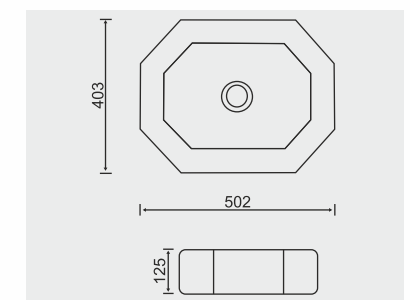

**L W H**  
503mm 360mm 360mm

**RATT 210**

**L W H**  
559mm 350mm 350mm

**EDGE 211**

**L W H**  
580mm 353mm 312mm

TABLE TOP

**SIGNUM 301**

L W H  
405mm 556mm 130mm

**TESTA 302**

L W H  
340mm 570mm 137mm

**LOPER 303**

L W H  
410mm 480mm 138mm

**OTIMO 304**

L W H  
350mm 500mm 140mm

**PLATZ 305**

L W H  
412mm 416mm 130mm

**DIAMANT 306**

L W H  
403mm 502mm 125mm

TABLE TOP BASIN

TABLE TOP

TABLE TOP

TABLE TOP

TABLE TOP

TABLE TOP