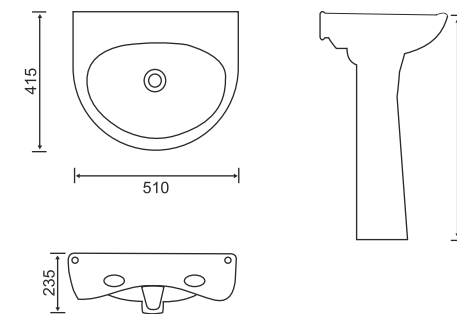

**DIAMANT 306**

L W H  
403mm 502mm 125mm

TABLE TOP BASIN

TABLE TOP

TABLE TOP

TABLE TOP

TABLE TOP

TABLE TOP

TABLE TOP

WASH BASIN  
PEDESTAL

PEDESTAL  
WASH BASIN

**GALAXIA 401**

L W H  
460mm 570mm 790mm

**OCEANO 421**

L W H  
740mm 595mm 855mm

**COMODO 403**

L W H  
400mm 500mm 890mm

PEDESTAL  
WASH BASIN

PEDESTAL  
WASH BASIN

**RITMO 405**

**L W H**  
471mm 605mm 975mm

**IMPERIO 408**

**L W H**  
430mm 545mm 888mm

**PIRATA 406**