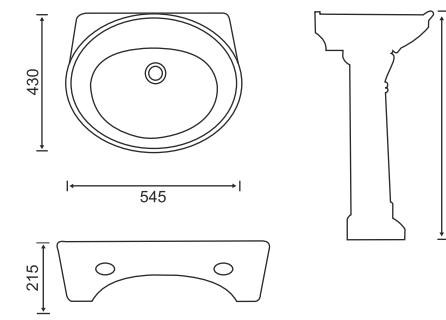

**DIAMANT 306**

L W H  
403mm 502mm 125mm

TABLE TOP BASIN

TABLE TOP

TABLE TOP

TABLE TOP

TABLE TOP

TABLE TOP

TABLE TOP

WASH BASIN  
PEDESTAL

PEDESTAL  
WASH BASIN

**GALAXIA 401**

L W H  
460mm 570mm 790mm

**OCEANO 421**

L W H  
740mm 595mm 855mm

**COMODO 403**

L W H  
400mm 500mm 890mm

PEDESTAL  
WASH BASIN

PEDESTAL  
WASH BASIN

**RITMO 405**

**L W H**  
471mm 605mm 975mm

**IMPERIO 408**

**L W H**  
430mm 545mm 888mm

**PIRATA 406**

**L W H**  
420mm 525mm 906mm

**PAR 409**

**L W H**  
460mm 600mm 925mm

**ADIOS 407**

**L W H**  
410mm 560mm 878mm

**ROBER 410**

**L W H**  
425mm 590mm 860mm

PEDESTAL  
WASH BASIN