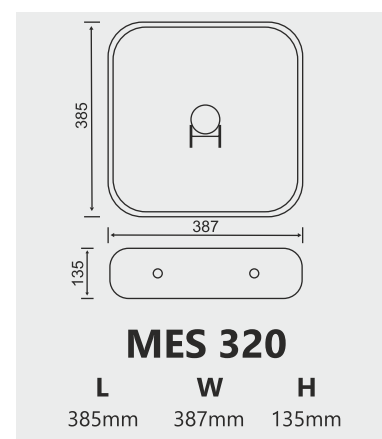

**L W H**  
503mm 360mm 360mm

**RATT 210**

**L W H**  
559mm 350mm 350mm

**EDGE 211**

**L W H**  
580mm 353mm 312mm

TABLE TOP

**SIGNUM 301**

L W H  
405mm 556mm 130mm

**TESTA 302**

L W H  
340mm 570mm 137mm

**LOPER 303**

L W H  
410mm 480mm 138mm

**OTIMO 304**

L W H  
350mm 500mm 140mm

**PLATZ 305**

L W H  
412mm 416mm 130mm

**DIAMANT 306**

L W H  
403mm 502mm 125mm

TABLE TOP BASIN

TABLE TOP

TABLE TOP

TABLE TOP

TABLE TOP

TABLE TOP

TABLE TOP

WASH BASIN  
PEDESTAL

PEDESTAL  
WASH BASIN

**GALAXIA 401**

L W H  
460mm 570mm 790mm

**OCEANO 421**

L W H  
740mm 595mm 855mm

**COMODO 403**