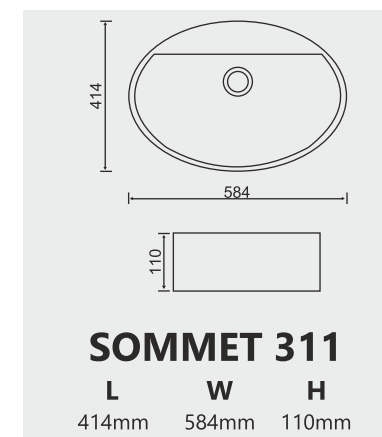

**L W H**  
503mm 360mm 360mm

**RATT 210**

**L W H**  
559mm 350mm 350mm

**EDGE 211**

**L W H**  
580mm 353mm 312mm

TABLE TOP

**SIGNUM 301**

L W H  
405mm 556mm 130mm

**TESTA 302**

L W H  
340mm 570mm 137mm

**LOPER 303**

L W H  
410mm 480mm 138mm

**OTIMO 304**

L W H  
350mm 500mm 140mm

**PLATZ 305**

L W H  
412mm 416mm 130mm

**DIAMANT 306**

L W H  
403mm 502mm 125mm

TABLE TOP BASIN

TABLE TOP

TABLE TOP

TABLE TOP

TABLE TOP

TABLE TOP

TABLE TOP

WASH BASIN  
PEDESTAL

PEDESTAL  
WASH BASIN

**GALAXIA 401**

L W H  
460mm 570mm 790mm

**OCEANO 421**

L W H  
740mm 595mm 855mm

**COMODO 403**