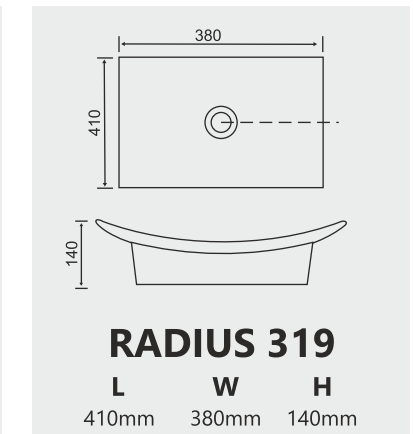

**L W H**  
503mm 360mm 360mm

**RATT 210**

**L W H**  
559mm 350mm 350mm

**EDGE 211**

**L W H**  
580mm 353mm 312mm

TABLE TOP

**SIGNUM 301**

L W H  
405mm 556mm 130mm

**TESTA 302**

L W H  
340mm 570mm 137mm

**LOPER 303**

L W H  
410mm 480mm 138mm

**OTIMO 304**

L W H  
350mm 500mm 140mm

**PLATZ 305**

L W H  
412mm 416mm 130mm

**DIAMANT 306**

L W H  
403mm 502mm 125mm

TABLE TOP BASIN

TABLE TOP

TABLE TOP

TABLE TOP

TABLE TOP

TABLE TOP

TABLE TOP

WASH BASIN  
PEDESTAL

PEDESTAL  
WASH BASIN

**GALAXIA 401**

L W H  
460mm 570mm 790mm

**OCEANO 421**

L W H  
740mm 595mm 855mm

**COMODO 403**