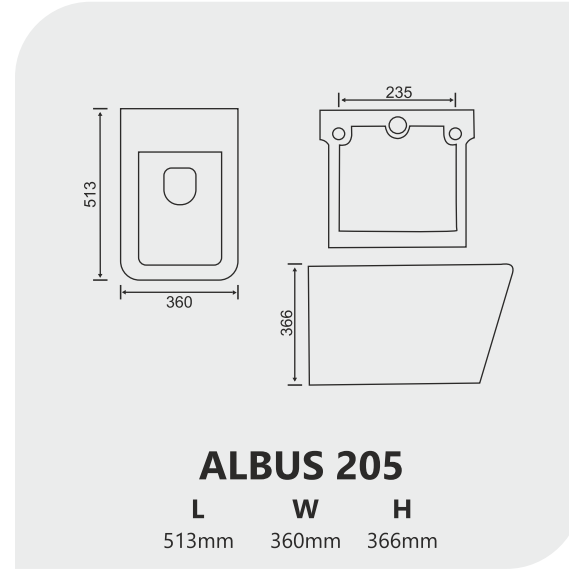

WALL HUNG

WALL HUNG

**TESTA 201**

**L W H**  
494mm 363mm 320mm

**ALBUS 205**

**L W H**  
513mm 360mm 366mm

**CREADOR 202**

**L W H**  
556mm 367mm 388mm

**AVION 203**

**L W H**  
530mm 370mm 360mm

**MIRUS 206**

**L W H**  
560mm 380mm 400mm

WALL HUNG

WALL HUNG

WALL HUNG

**DURA 208**

**L W H**  
503mm 360mm 360mm

**RATT 210**

**L W H**  
559mm 350mm 350mm

**EDGE 211**

**L W H**  
580mm 353mm 312mm

TABLE TOP

**SIGNUM 301**

L W H  
405mm 556mm 130mm

**DIAMANT 306**

L W H  
403mm 502mm 125mm

TABLE TOP BASIN

TABLE TOP

TABLE TOP

TABLE TOP

TABLE TOP

TABLE TOP