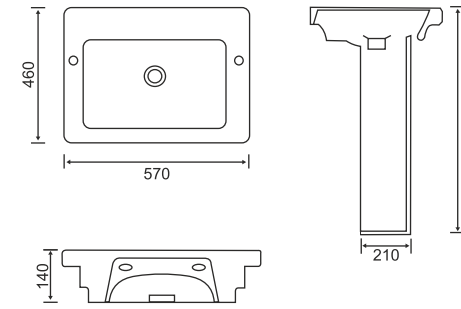

**DIAMANT 306**

L W H  
403mm 502mm 125mm

TABLE TOP BASIN

TABLE TOP

TABLE TOP

TABLE TOP

TABLE TOP

TABLE TOP

TABLE TOP

WASH BASIN  
PEDESTAL

PEDESTAL  
WASH BASIN

**GALAXIA 401**

L W H  
460mm 570mm 790mm

**OCEANO 421**

L W H  
740mm 595mm 855mm

**COMODO 403**

L W H  
400mm 500mm 890mm

PEDESTAL  
WASH BASIN

PEDESTAL  
WASH BASIN

**RITMO 405**

**L W H**  
471mm 605mm 975mm

**IMPERIO 408**

**L W H**  
430mm 545mm 888mm

**PIRATA 406**