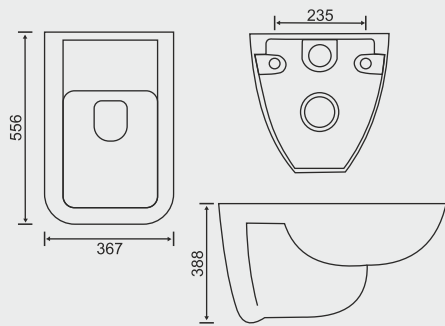

WALL HUNG

WALL HUNG

**TESTA 201**

**L W H**  
494mm 363mm 320mm

**ALBUS 205**

**L W H**  
513mm 360mm 366mm

**CREADOR 202**

**L W H**  
556mm 367mm 388mm

**AVION 203**

**L W H**  
530mm 370mm 360mm

**MIRUS 206**

**L W H**  
560mm 380mm 400mm

WALL HUNG

WALL HUNG

WALL HUNG

**DURA 208**

**L W H**  
503mm 360mm 360mm

**RATT 210**

**L W H**  
559mm 350mm 350mm

**EDGE 211**

**L W H**  
580mm 353mm 312mm

TABLE TOP

**SIGNUM 301**

L W H  
405mm 556mm 130mm

**DIAMANT 306**

L W H  
403mm 502mm 125mm

TABLE TOP BASIN

TABLE TOP

TABLE TOP

TABLE TOP

TABLE TOP

TABLE TOP