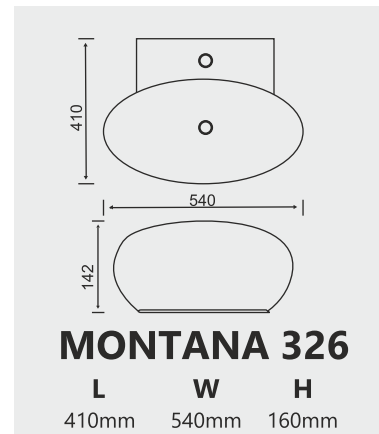

**L W H**  
503mm 360mm 360mm

**RATT 210**

**L W H**  
559mm 350mm 350mm

**EDGE 211**

**L W H**  
580mm 353mm 312mm

TABLE TOP

**SIGNUM 301**

L W H  
405mm 556mm 130mm

**TESTA 302**

L W H  
340mm 570mm 137mm

**LOPER 303**

L W H  
410mm 480mm 138mm

**OTIMO 304**

L W H  
350mm 500mm 140mm

**PLATZ 305**

L W H  
412mm 416mm 130mm

**DIAMANT 306**

L W H  
403mm 502mm 125mm

TABLE TOP BASIN

TABLE TOP

TABLE TOP

TABLE TOP

TABLE TOP

TABLE TOP

TABLE TOP

WASH BASIN  
PEDESTAL

PEDESTAL  
WASH BASIN

**GALAXIA 401**

L W H  
460mm 570mm 790mm

**OCEANO 421**

L W H  
740mm 595mm 855mm

**COMODO 403**