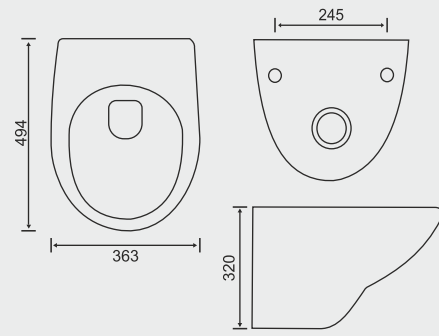

WALL HUNG

WALL HUNG

**TESTA 201**

**L W H**  
494mm 363mm 320mm

**ALBUS 205**

**L W H**  
513mm 360mm 366mm

**CREADOR 202**

**L W H**  
556mm 367mm 388mm

**AVION 203**

**L W H**  
530mm 370mm 360mm

**MIRUS 206**

**L W H**  
560mm 380mm 400mm

WALL HUNG

WALL HUNG

WALL HUNG

**DURA 208**

**L W H**  
503mm 360mm 360mm

**RATT 210**

**L W H**  
559mm 350mm 350mm

**EDGE 211**

**L W H**  
580mm 353mm 312mm

TABLE TOP

**SIGNUM 301**

L W H  
405mm 556mm 130mm

**DIAMANT 306**

L W H  
403mm 502mm 125mm

TABLE TOP BASIN

TABLE TOP

TABLE TOP

TABLE TOP

TABLE TOP

TABLE TOP