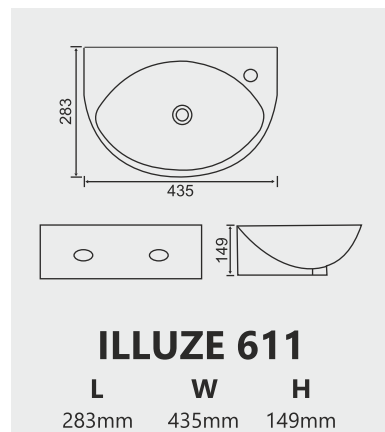

L W H  
406mm 505mm 390mm

**PATRAT 506**

L W H  
375mm 402mm 310mm

**LAGO 504**

L W H  
423mm 477mm 258mm

**FIZZIY 507**

L W H  
445mm 510mm 203mm

**WALL MOUNTED BASIN**

**HALF PEDESTAL  
WASH BASIN**

**ZONE 601**

**L W H**  
320mm 522mm 188mm

**BLESK 602**

**L W H**  
350mm 470mm 194mm

**CLASICO 603**

**L W H**  
315mm 475mm 212mm

**TRIGON 604**

**L W H**  
346mm 344mm 149mm

**LEXEC 605**

**L W H**  
400mm 400mm 215mm

**DIEP 606**

**L W H**  
290mm 340mm 125mm

HALF PEDESTAL  
WASH BASIN

HALF PEDESTAL  
WASH BASIN

UNDER TOP  
COUNTER BASIN

L	W	H
472mm	374mm	415mm

WATER CLOSET

**SAGA EWC P'' 802 (Export)**

**L W H**  
472mm 374mm 415mm

**ANGLO 803**

**L W H**  
482mm 368mm 420mm

**EUROPA 804**

**L W H**  
565mm 355mm 410mm