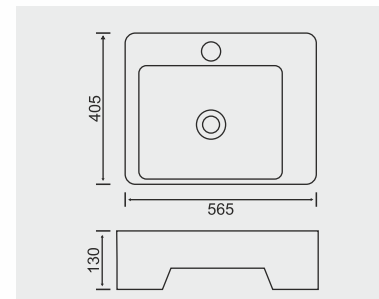

**AVION 203**

**L W H**  
530mm 370mm 360mm

**MIRUS 206**

**L W H**  
560mm 380mm 400mm

WALL HUNG

WALL HUNG

WALL HUNG

**DURA 208**

**L W H**  
503mm 360mm 360mm

**RATT 210**

**L W H**  
559mm 350mm 350mm

**EDGE 211**

**L W H**  
580mm 353mm 312mm

TABLE TOP

**SIGNUM 301**

L W H  
405mm 556mm 130mm

**TESTA 302**

L W H  
340mm 570mm 137mm

**LOPER 303**

L W H  
410mm 480mm 138mm

**OTIMO 304**

L W H  
350mm 500mm 140mm

**PLATZ 305**

L W H  
412mm 416mm 130mm

**DIAMANT 306**

L W H  
403mm 502mm 125mm

TABLE TOP BASIN

TABLE TOP

TABLE TOP

TABLE TOP

TABLE TOP

TABLE TOP