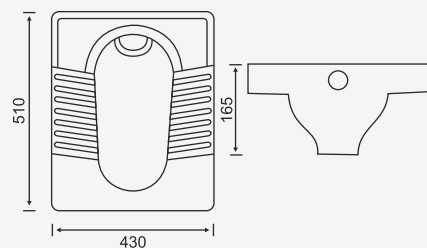

L	W	H
472mm	374mm	415mm

WATER CLOSET

**SAGA EWC P'' 802 (Export)**

**L W H**  
472mm 374mm 415mm

**ANGLO 803**

**L W H**  
482mm 368mm 420mm

**EUROPA 804**

**L W H**  
565mm 355mm 410mm

**PAN**

PAN

PAN

**ORISSA PAN 23" 901**

**L W H**  
575mm 465mm 300mm

**AQUA PAN 904**

**L W H**  
525mm 420mm 242mm

**ORISSA PAN 21" 902**

**L W H**  
525mm 425mm 250mm

**SWE PAN 905**

**L W H**  
530mm 420mm 235mm

**C T PAN 20" 903**

**L W H**  
510mm 430mm 165mm

**URINAL**  

**URINAL**

**LARGE 1001**

**L W H**  
350mm 338mm 590mm

**POCO 1003**

**L W H**  
255mm 322mm 440mm

**MEDIO 1004**

**L W H**  
322mm 303mm 422mm