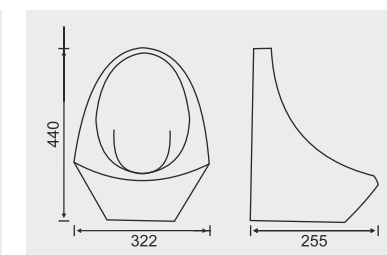

L	W	H
472mm	374mm	415mm

WATER CLOSET

**SAGA EWC P'' 802 (Export)**

**L W H**  
472mm 374mm 415mm

**ANGLO 803**

**L W H**  
482mm 368mm 420mm

**EUROPA 804**

**L W H**  
565mm 355mm 410mm

**PAN**

PAN

PAN

**ORISSA PAN 23" 901**

**L W H**  
575mm 465mm 300mm

**AQUA PAN 904**

**L W H**  
525mm 420mm 242mm

**ORISSA PAN 21" 902**

**L W H**  
525mm 425mm 250mm

**SWE PAN 905**

**L W H**  
530mm 420mm 235mm

**C T PAN 20" 903**

**L W H**  
510mm 430mm 165mm

**URINAL**  

**URINAL**

**LARGE 1001**

**L W H**  
350mm 338mm 590mm

**POCO 1003**

**L W H**  
255mm 322mm 440mm

**MEDIO 1004**

**L W H**  
322mm 303mm 422mm