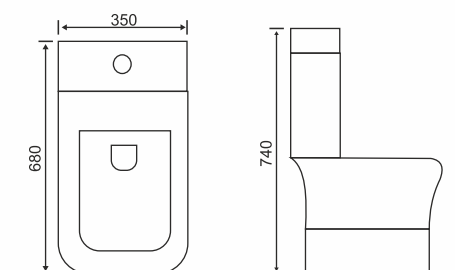

### SWE DURA 114

Wall Dis.: 225 mm

Trap: S

Flushing: Wash Down

Instruction: Available with  
Slow Motion Cover

L	W	H
680mm	350mm	740mm

ONE PCS  
CLOSET

ONE PCS  
CLOSET

**DIAMANT 306**

L W H  
403mm 502mm 125mm

TABLE TOP BASIN

TABLE TOP

TABLE TOP

TABLE TOP

TABLE TOP

TABLE TOP