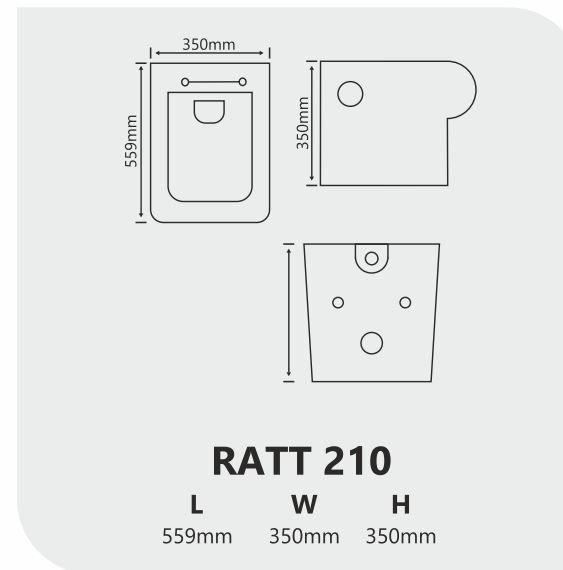

WALL HUNG

WALL HUNG

**TESTA 201**

**L W H**  
494mm 363mm 320mm

**ALBUS 205**

**L W H**  
513mm 360mm 366mm

**CREADOR 202**

**L W H**  
556mm 367mm 388mm

**AVION 203**

**L W H**  
530mm 370mm 360mm

**MIRUS 206**

**L W H**  
560mm 380mm 400mm

WALL HUNG

WALL HUNG

WALL HUNG

**DURA 208**

**L W H**  
503mm 360mm 360mm

**RATT 210**

**L W H**  
559mm 350mm 350mm

**EDGE 211**

**L W H**  
580mm 353mm 312mm

TABLE TOP

**SIGNUM 301**

L W H  
405mm 556mm 130mm

**DIAMANT 306**

L W H  
403mm 502mm 125mm

TABLE TOP BASIN

TABLE TOP

TABLE TOP

TABLE TOP

TABLE TOP

TABLE TOP