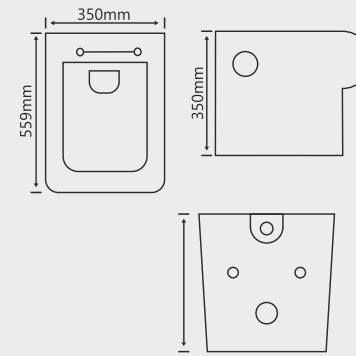

WALL HUNG

WALL HUNG

**TESTA 201**

**L W H**  
494mm 363mm 320mm

**ALBUS 205**

**L W H**  
513mm 360mm 366mm

**CREADOR 202**

**L W H**  
556mm 367mm 388mm

**AVION 203**

**L W H**  
530mm 370mm 360mm

**MIRUS 206**

**L W H**  
560mm 380mm 400mm

WALL HUNG

WALL HUNG

WALL HUNG

**DURA 208**

**L W H**  
503mm 360mm 360mm

**RATT 210**

**L W H**  
559mm 350mm 350mm

**EDGE 211**

**L W H**  
580mm 353mm 312mm

TABLE TOP

**SIGNUM 301**

L W H  
405mm 556mm 130mm

**DIAMANT 306**

L W H  
403mm 502mm 125mm

TABLE TOP BASIN

TABLE TOP

TABLE TOP

TABLE TOP

TABLE TOP

TABLE TOP