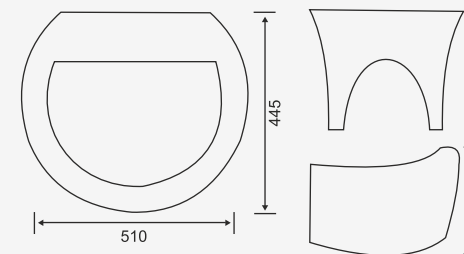

**DIAMANT 306**

L W H  
403mm 502mm 125mm

TABLE TOP BASIN

TABLE TOP

TABLE TOP

TABLE TOP

TABLE TOP

TABLE TOP

## ONE PIECE WASH BASIN

HALF PEDESTAL  
WASH BASIN

HALF PEDESTAL  
WASH BASIN

**ALTURA 501**

L W H  
366mm 358mm 282mm

**OBOR 505**

L W H  
454mm 500mm 302mm

**MASIVE 503**

L W H  
406mm 505mm 390mm

**PATRAT 506**

L W H  
375mm 402mm 310mm

**LAGO 504**

L W H  
423mm 477mm 258mm

**FIZZIY 507**

L W H  
445mm 510mm 203mm

**WALL MOUNTED BASIN**

**HALF PEDESTAL  
WASH BASIN**

**ZONE 601**

**L W H**  
320mm 522mm 188mm

**BLESK 602**

**L W H**  
350mm 470mm 194mm

**CLASICO 603**

**L W H**  
315mm 475mm 212mm

**TRIGON 604**