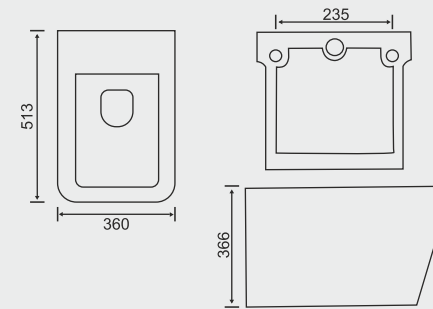

WALL HUNG

WALL HUNG

**TESTA 201**

**L W H**  
494mm 363mm 320mm

**ALBUS 205**

**L W H**  
513mm 360mm 366mm

**CREADOR 202**

**L W H**  
556mm 367mm 388mm

**AVION 203**

**L W H**  
530mm 370mm 360mm

**MIRUS 206**

**L W H**  
560mm 380mm 400mm

WALL HUNG

WALL HUNG

WALL HUNG

**DURA 208**

**L W H**  
503mm 360mm 360mm

**RATT 210**

**L W H**  
559mm 350mm 350mm

**EDGE 211**

**L W H**  
580mm 353mm 312mm

TABLE TOP

**SIGNUM 301**

L W H  
405mm 556mm 130mm

**DIAMANT 306**

L W H  
403mm 502mm 125mm

TABLE TOP BASIN

TABLE TOP

TABLE TOP

TABLE TOP

TABLE TOP

TABLE TOP