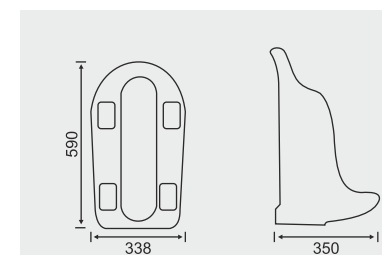

L	W	H
472mm	374mm	415mm

WATER CLOSET

**SAGA EWC P'' 802 (Export)**

**L W H**  
472mm 374mm 415mm

**ANGLO 803**

**L W H**  
482mm 368mm 420mm

**EUROPA 804**

**L W H**  
565mm 355mm 410mm

**PAN**

PAN

PAN

**ORISSA PAN 23" 901**

**L W H**  
575mm 465mm 300mm

**AQUA PAN 904**

**L W H**  
525mm 420mm 242mm

**ORISSA PAN 21" 902**

**L W H**  
525mm 425mm 250mm

**SWE PAN 905**

**L W H**  
530mm 420mm 235mm

**C T PAN 20" 903**

**L W H**  
510mm 430mm 165mm

**URINAL**  

**URINAL**

**LARGE 1001**

**L W H**  
350mm 338mm 590mm

**POCO 1003**

**L W H**  
255mm 322mm 440mm

**MEDIO 1004**

**L W H**  
322mm 303mm 422mm