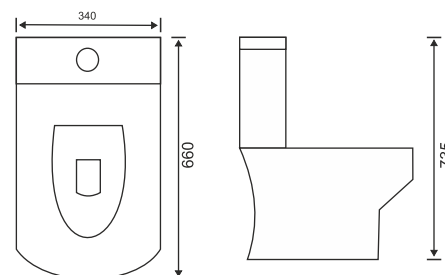

### SWE CENNY 117

Wall Dis.: 225 & 300 mm  
Trap: S  
Flushing: **Siphonic**  
Instruction: Available with  
Slow Motion Cover

**L W H**  
700mm 355mm 730mm

### SWE RADIUS 118

Wall Dis.: 200 & 300 mm  
Trap: S  
Flushing: **Siphonic**  
Instruction: Available with  
Slow Motion Cover

**L W H**  
660mm 340mm 735mm

**DIAMANT 306**

L W H  
403mm 502mm 125mm

TABLE TOP BASIN

TABLE TOP

TABLE TOP

TABLE TOP

TABLE TOP

TABLE TOP