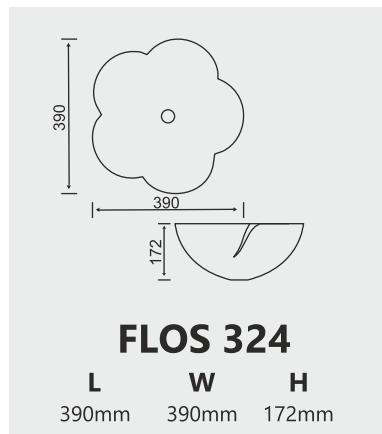

**TESTA 302**

L W H  
340mm 570mm 137mm

**LOPER 303**

L W H  
410mm 480mm 138mm

**OTIMO 304**

L W H  
350mm 500mm 140mm

**PLATZ 305**

L W H  
412mm 416mm 130mm

**DIAMANT 306**

L W H  
403mm 502mm 125mm

TABLE TOP BASIN

TABLE TOP

TABLE TOP

TABLE TOP

TABLE TOP

TABLE TOP

TABLE TOP

WASH BASIN  
PEDESTAL

PEDESTAL  
WASH BASIN

**GALAXIA 401**

L W H  
460mm 570mm 790mm

**OCEANO 421**

L W H  
740mm 595mm 855mm

**COMODO 403**

L W H  
400mm 500mm 890mm

PEDESTAL  
WASH BASIN

PEDESTAL  
WASH BASIN

**RITMO 405**

**L W H**  
471mm 605mm 975mm

**IMPERIO 408**

**L W H**  
430mm 545mm 888mm

**PIRATA 406**