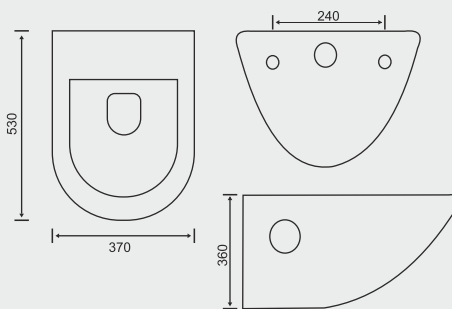

WALL HUNG

WALL HUNG

**TESTA 201**

**L W H**  
494mm 363mm 320mm

**ALBUS 205**

**L W H**  
513mm 360mm 366mm

**CREADOR 202**

**L W H**  
556mm 367mm 388mm

**AVION 203**

**L W H**  
530mm 370mm 360mm

**MIRUS 206**

**L W H**  
560mm 380mm 400mm

WALL HUNG

WALL HUNG

WALL HUNG

**DURA 208**

**L W H**  
503mm 360mm 360mm

**RATT 210**

**L W H**  
559mm 350mm 350mm

**EDGE 211**

**L W H**  
580mm 353mm 312mm

TABLE TOP

**SIGNUM 301**

L W H  
405mm 556mm 130mm

**DIAMANT 306**

L W H  
403mm 502mm 125mm

TABLE TOP BASIN

TABLE TOP

TABLE TOP

TABLE TOP

TABLE TOP

TABLE TOP