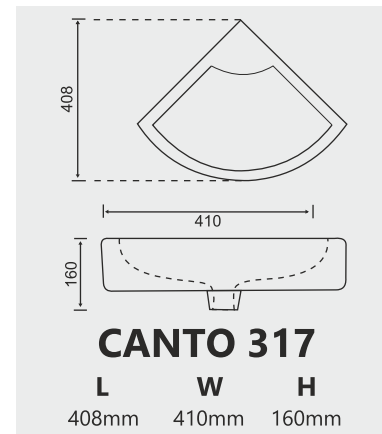

**L W H**  
503mm 360mm 360mm

**RATT 210**

**L W H**  
559mm 350mm 350mm

**EDGE 211**

**L W H**  
580mm 353mm 312mm

TABLE TOP

**SIGNUM 301**

L W H  
405mm 556mm 130mm

**TESTA 302**

L W H  
340mm 570mm 137mm

**LOPER 303**

L W H  
410mm 480mm 138mm

**OTIMO 304**

L W H  
350mm 500mm 140mm

**PLATZ 305**

L W H  
412mm 416mm 130mm

**DIAMANT 306**

L W H  
403mm 502mm 125mm

TABLE TOP BASIN

TABLE TOP

TABLE TOP

TABLE TOP

TABLE TOP

TABLE TOP

TABLE TOP

WASH BASIN  
PEDESTAL

PEDESTAL  
WASH BASIN

**GALAXIA 401**

L W H  
460mm 570mm 790mm

**OCEANO 421**

L W H  
740mm 595mm 855mm

**COMODO 403**