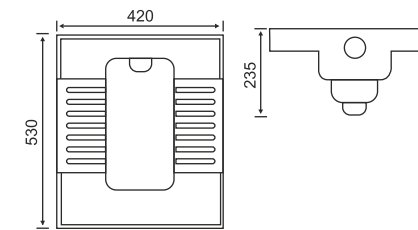

L	W	H
472mm	374mm	415mm

WATER CLOSET

**SAGA EWC P'' 802 (Export)**

**L W H**  
472mm 374mm 415mm

**ANGLO 803**

**L W H**  
482mm 368mm 420mm

**EUROPA 804**

**L W H**  
565mm 355mm 410mm

**PAN**

PAN

PAN

**ORISSA PAN 23" 901**

**L W H**  
575mm 465mm 300mm

**AQUA PAN 904**

**L W H**  
525mm 420mm 242mm

**ORISSA PAN 21" 902**

**L W H**  
525mm 425mm 250mm

**SWE PAN 905**

**L W H**  
530mm 420mm 235mm

**C T PAN 20" 903**

**L W H**  
510mm 430mm 165mm

**URINAL**  

**URINAL**

**LARGE 1001**

**L W H**  
350mm 338mm 590mm

**POCO 1003**

**L W H**  
255mm 322mm 440mm

**MEDIO 1004**

**L W H**  
322mm 303mm 422mm