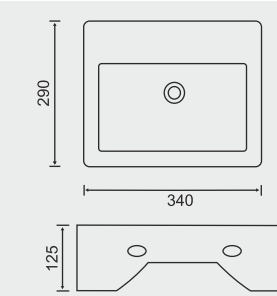

L W H  
406mm 505mm 390mm

**PATRAT 506**

L W H  
375mm 402mm 310mm

**LAGO 504**

L W H  
423mm 477mm 258mm

**FIZZIY 507**

L W H  
445mm 510mm 203mm

**WALL MOUNTED BASIN**

**HALF PEDESTAL  
WASH BASIN**

**ZONE 601**

**L W H**  
320mm 522mm 188mm

**BLESK 602**

**L W H**  
350mm 470mm 194mm

**CLASICO 603**

**L W H**  
315mm 475mm 212mm

**TRIGON 604**

**L W H**  
346mm 344mm 149mm

**LEXEC 605**

**L W H**  
400mm 400mm 215mm

**DIEP 606**

**L W H**  
290mm 340mm 125mm

HALF PEDESTAL  
WASH BASIN

HALF PEDESTAL  
WASH BASIN

UNDER TOP  
COUNTER BASIN

L	W	H
472mm	374mm	415mm

WATER CLOSET

**SAGA EWC P'' 802 (Export)**

**L W H**  
472mm 374mm 415mm

**ANGLO 803**

**L W H**  
482mm 368mm 420mm

**EUROPA 804**

**L W H**  
565mm 355mm 410mm