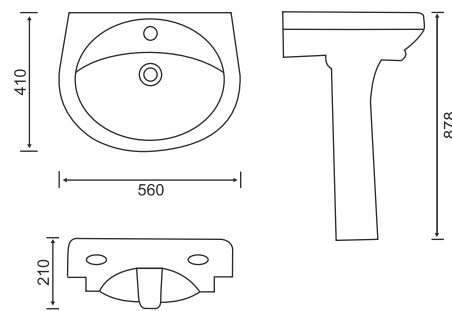

**DIAMANT 306**

L W H  
403mm 502mm 125mm

TABLE TOP BASIN

TABLE TOP

TABLE TOP

TABLE TOP

TABLE TOP

TABLE TOP

TABLE TOP

WASH BASIN  
PEDESTAL

PEDESTAL  
WASH BASIN

**GALAXIA 401**

L W H  
460mm 570mm 790mm

**OCEANO 421**

L W H  
740mm 595mm 855mm

**COMODO 403**

L W H  
400mm 500mm 890mm

PEDESTAL  
WASH BASIN

PEDESTAL  
WASH BASIN

**RITMO 405**

**L W H**  
471mm 605mm 975mm

**IMPERIO 408**

**L W H**  
430mm 545mm 888mm

**PIRATA 406**

**L W H**  
420mm 525mm 906mm

**PAR 409**

**L W H**  
460mm 600mm 925mm

**ADIOS 407**

**L W H**  
410mm 560mm 878mm

**ROBER 410**

**L W H**  
425mm 590mm 860mm

PEDESTAL  
WASH BASIN