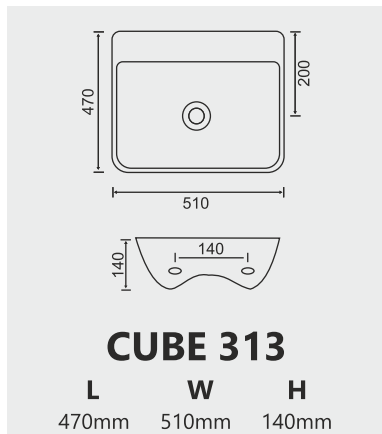

**L W H**  
503mm 360mm 360mm

**RATT 210**

**L W H**  
559mm 350mm 350mm

**EDGE 211**

**L W H**  
580mm 353mm 312mm

TABLE TOP

**SIGNUM 301**

L W H  
405mm 556mm 130mm

**TESTA 302**

L W H  
340mm 570mm 137mm

**LOPER 303**

L W H  
410mm 480mm 138mm

**OTIMO 304**

L W H  
350mm 500mm 140mm

**PLATZ 305**

L W H  
412mm 416mm 130mm

**DIAMANT 306**

L W H  
403mm 502mm 125mm

TABLE TOP BASIN

TABLE TOP

TABLE TOP

TABLE TOP

TABLE TOP

TABLE TOP

TABLE TOP

WASH BASIN  
PEDESTAL

PEDESTAL  
WASH BASIN

**GALAXIA 401**

L W H  
460mm 570mm 790mm

**OCEANO 421**

L W H  
740mm 595mm 855mm

**COMODO 403**