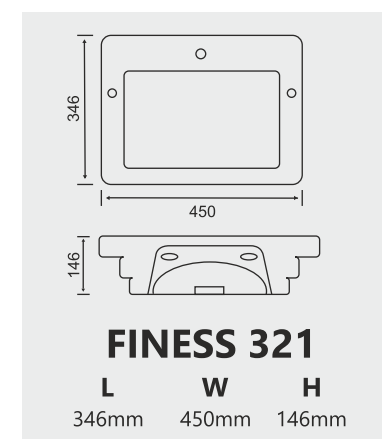

**L W H**  
503mm 360mm 360mm

**RATT 210**

**L W H**  
559mm 350mm 350mm

**EDGE 211**

**L W H**  
580mm 353mm 312mm

TABLE TOP

**SIGNUM 301**

L W H  
405mm 556mm 130mm

**TESTA 302**

L W H  
340mm 570mm 137mm

**LOPER 303**

L W H  
410mm 480mm 138mm

**OTIMO 304**

L W H  
350mm 500mm 140mm

**PLATZ 305**

L W H  
412mm 416mm 130mm

**DIAMANT 306**

L W H  
403mm 502mm 125mm

TABLE TOP BASIN

TABLE TOP

TABLE TOP

TABLE TOP

TABLE TOP

TABLE TOP

TABLE TOP

WASH BASIN  
PEDESTAL

PEDESTAL  
WASH BASIN

**GALAXIA 401**

L W H  
460mm 570mm 790mm

**OCEANO 421**

L W H  
740mm 595mm 855mm

**COMODO 403**