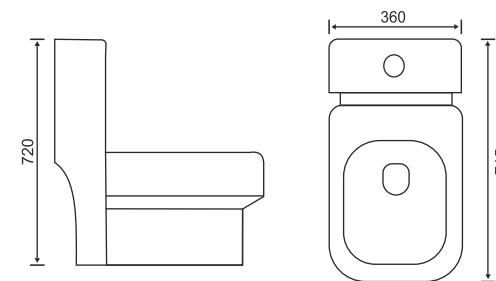

### SWE SECO 106

Wall Dis.: 225 mm

Trap: S

Flushing: Wash Down  
Instruction: Available with  
Slow Motion Cover

**L**     **W**     **H**  
730 mm   345mm   665mm

### SWE MAGNUS 109

Wall Dis.: 225

Trap: S

Flushing: Wash Down  
Instruction: Available with  
Slow Motion Cover

**L**     **W**     **H**  
715mm   360mm   720mm

ONE PCS  
CLOSET

ONE PCS  
CLOSET

**DIAMANT 306**

L W H  
403mm 502mm 125mm

TABLE TOP BASIN

TABLE TOP

TABLE TOP

TABLE TOP

TABLE TOP

TABLE TOP