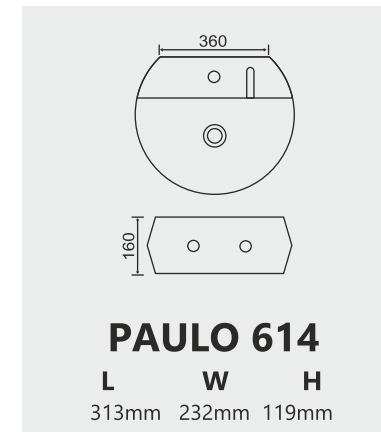

L W H  
406mm 505mm 390mm

**PATRAT 506**

L W H  
375mm 402mm 310mm

**LAGO 504**

L W H  
423mm 477mm 258mm

**FIZZIY 507**

L W H  
445mm 510mm 203mm

**WALL MOUNTED BASIN**

**HALF PEDESTAL  
WASH BASIN**

**ZONE 601**

**L W H**  
320mm 522mm 188mm

**BLESK 602**

**L W H**  
350mm 470mm 194mm

**CLASICO 603**

**L W H**  
315mm 475mm 212mm

**TRIGON 604**

**L W H**  
346mm 344mm 149mm

**LEXEC 605**

**L W H**  
400mm 400mm 215mm

**DIEP 606**

**L W H**  
290mm 340mm 125mm

HALF PEDESTAL  
WASH BASIN

HALF PEDESTAL  
WASH BASIN

UNDER TOP  
COUNTER BASIN

L	W	H
472mm	374mm	415mm

WATER CLOSET

**SAGA EWC P'' 802 (Export)**

**L W H**  
472mm 374mm 415mm

**ANGLO 803**

**L W H**  
482mm 368mm 420mm

**EUROPA 804**

**L W H**  
565mm 355mm 410mm