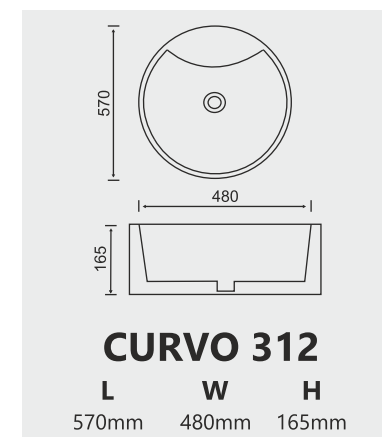

**L W H**  
503mm 360mm 360mm

**RATT 210**

**L W H**  
559mm 350mm 350mm

**EDGE 211**

**L W H**  
580mm 353mm 312mm

TABLE TOP

**SIGNUM 301**

L W H  
405mm 556mm 130mm

**TESTA 302**

L W H  
340mm 570mm 137mm

**LOPER 303**

L W H  
410mm 480mm 138mm

**OTIMO 304**

L W H  
350mm 500mm 140mm

**PLATZ 305**

L W H  
412mm 416mm 130mm

**DIAMANT 306**

L W H  
403mm 502mm 125mm

TABLE TOP BASIN

TABLE TOP

TABLE TOP

TABLE TOP

TABLE TOP

TABLE TOP

TABLE TOP

WASH BASIN  
PEDESTAL

PEDESTAL  
WASH BASIN

**GALAXIA 401**

L W H  
460mm 570mm 790mm

**OCEANO 421**

L W H  
740mm 595mm 855mm

**COMODO 403**