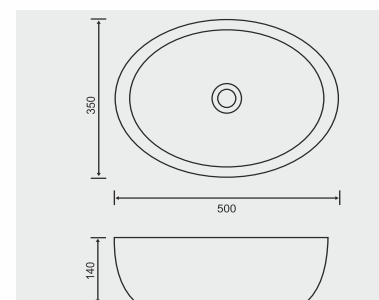

**AVION 203**

**L W H**  
530mm 370mm 360mm

**MIRUS 206**

**L W H**  
560mm 380mm 400mm

WALL HUNG

WALL HUNG

WALL HUNG

**DURA 208**

**L W H**  
503mm 360mm 360mm

**RATT 210**

**L W H**  
559mm 350mm 350mm

**EDGE 211**

**L W H**  
580mm 353mm 312mm

TABLE TOP

**SIGNUM 301**

L W H  
405mm 556mm 130mm

**TESTA 302**

L W H  
340mm 570mm 137mm

**LOPER 303**

L W H  
410mm 480mm 138mm

**OTIMO 304**

L W H  
350mm 500mm 140mm

**PLATZ 305**

L W H  
412mm 416mm 130mm

**DIAMANT 306**

L W H  
403mm 502mm 125mm

TABLE TOP BASIN

TABLE TOP

TABLE TOP

TABLE TOP

TABLE TOP

TABLE TOP