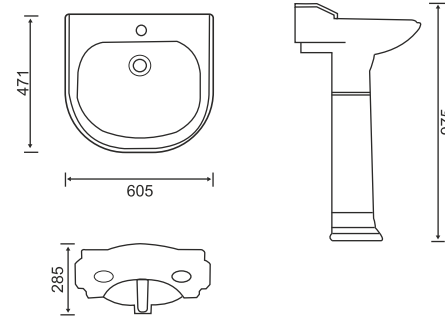

**DIAMANT 306**

L W H  
403mm 502mm 125mm

TABLE TOP BASIN

TABLE TOP

TABLE TOP

TABLE TOP

TABLE TOP

TABLE TOP

TABLE TOP

WASH BASIN  
PEDESTAL

PEDESTAL  
WASH BASIN

**GALAXIA 401**

L W H  
460mm 570mm 790mm

**OCEANO 421**

L W H  
740mm 595mm 855mm

**COMODO 403**

L W H  
400mm 500mm 890mm

PEDESTAL  
WASH BASIN

PEDESTAL  
WASH BASIN

**RITMO 405**

**L W H**  
471mm 605mm 975mm

**IMPERIO 408**

**L W H**  
430mm 545mm 888mm

**PIRATA 406**