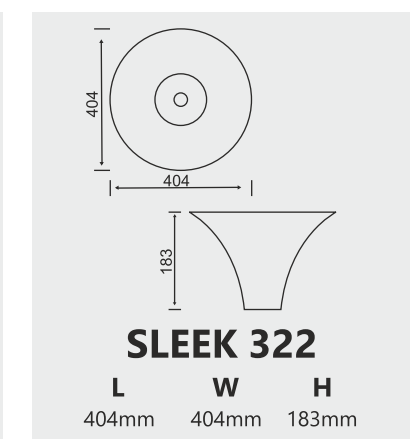

**L W H**  
503mm 360mm 360mm

**RATT 210**

**L W H**  
559mm 350mm 350mm

**EDGE 211**

**L W H**  
580mm 353mm 312mm

TABLE TOP

**SIGNUM 301**

L W H  
405mm 556mm 130mm

**TESTA 302**

L W H  
340mm 570mm 137mm

**LOPER 303**

L W H  
410mm 480mm 138mm

**OTIMO 304**

L W H  
350mm 500mm 140mm

**PLATZ 305**

L W H  
412mm 416mm 130mm

**DIAMANT 306**

L W H  
403mm 502mm 125mm

TABLE TOP BASIN

TABLE TOP

TABLE TOP

TABLE TOP

TABLE TOP

TABLE TOP

TABLE TOP

WASH BASIN  
PEDESTAL

PEDESTAL  
WASH BASIN

**GALAXIA 401**

L W H  
460mm 570mm 790mm

**OCEANO 421**

L W H  
740mm 595mm 855mm

**COMODO 403**