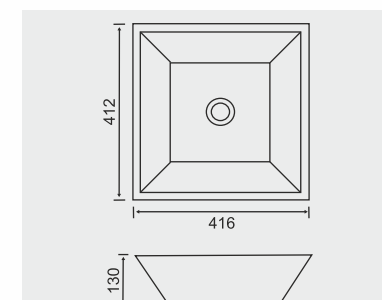

**L W H**  
503mm 360mm 360mm

**RATT 210**

**L W H**  
559mm 350mm 350mm

**EDGE 211**

**L W H**  
580mm 353mm 312mm

TABLE TOP

**SIGNUM 301**

L W H  
405mm 556mm 130mm

**TESTA 302**

L W H  
340mm 570mm 137mm

**LOPER 303**

L W H  
410mm 480mm 138mm

**OTIMO 304**

L W H  
350mm 500mm 140mm

**PLATZ 305**

L W H  
412mm 416mm 130mm

**DIAMANT 306**

L W H  
403mm 502mm 125mm

TABLE TOP BASIN

TABLE TOP

TABLE TOP

TABLE TOP

TABLE TOP

TABLE TOP