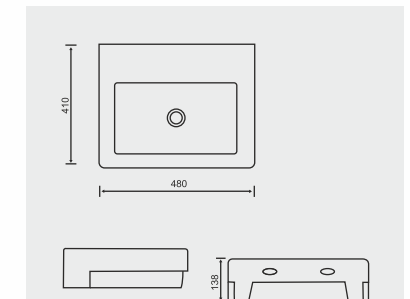

**AVION 203**

**L W H**  
530mm 370mm 360mm

**MIRUS 206**

**L W H**  
560mm 380mm 400mm

WALL HUNG

WALL HUNG

WALL HUNG

**DURA 208**

**L W H**  
503mm 360mm 360mm

**RATT 210**

**L W H**  
559mm 350mm 350mm

**EDGE 211**

**L W H**  
580mm 353mm 312mm

TABLE TOP

**SIGNUM 301**

L W H  
405mm 556mm 130mm

**TESTA 302**

L W H  
340mm 570mm 137mm

**LOPER 303**

L W H  
410mm 480mm 138mm

**OTIMO 304**

L W H  
350mm 500mm 140mm

**PLATZ 305**

L W H  
412mm 416mm 130mm