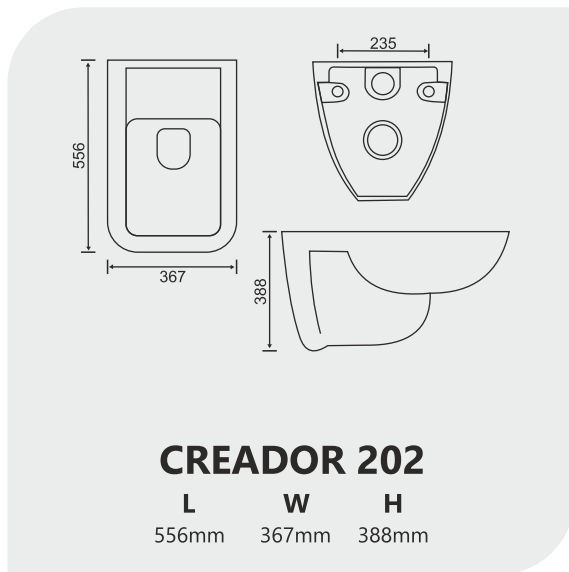

WALL HUNG

WALL HUNG

**TESTA 201**

**L W H**  
494mm 363mm 320mm

**ALBUS 205**

**L W H**  
513mm 360mm 366mm

**CREADOR 202**

**L W H**  
556mm 367mm 388mm

**AVION 203**

**L W H**  
530mm 370mm 360mm

**MIRUS 206**

**L W H**  
560mm 380mm 400mm

WALL HUNG

WALL HUNG

WALL HUNG

**DURA 208**

**L W H**  
503mm 360mm 360mm

**RATT 210**

**L W H**  
559mm 350mm 350mm

**EDGE 211**

**L W H**  
580mm 353mm 312mm

TABLE TOP

**SIGNUM 301**

L W H  
405mm 556mm 130mm