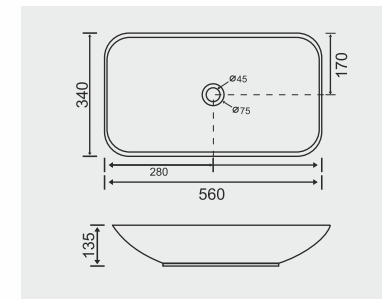

**AVION 203**

**L W H**  
530mm 370mm 360mm

**MIRUS 206**

**L W H**  
560mm 380mm 400mm

WALL HUNG

WALL HUNG

WALL HUNG

**DURA 208**

**L W H**  
503mm 360mm 360mm

**RATT 210**

**L W H**  
559mm 350mm 350mm

**EDGE 211**

**L W H**  
580mm 353mm 312mm

TABLE TOP

**SIGNUM 301**

L W H  
405mm 556mm 130mm

**TESTA 302**

L W H  
340mm 570mm 137mm

**LOPER 303**

L W H  
410mm 480mm 138mm

**OTIMO 304**

L W H  
350mm 500mm 140mm

**PLATZ 305**

L W H  
412mm 416mm 130mm

**DIAMANT 306**

L W H  
403mm 502mm 125mm

TABLE TOP BASIN

TABLE TOP

TABLE TOP

TABLE TOP

TABLE TOP

TABLE TOP