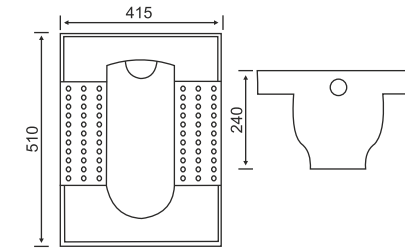

L	W	H
472mm	374mm	415mm

WATER CLOSET

**SAGA EWC P'' 802 (Export)**

**L W H**  
472mm 374mm 415mm

**ANGLO 803**

**L W H**  
482mm 368mm 420mm

**EUROPA 804**

**L W H**  
565mm 355mm 410mm

**PAN**

PAN

PAN

**ORISSA PAN 23" 901**

**L W H**  
575mm 465mm 300mm

**AQUA PAN 904**

**L W H**  
525mm 420mm 242mm

**ORISSA PAN 21" 902**

**L W H**  
525mm 425mm 250mm

**SWE PAN 905**

**L W H**  
530mm 420mm 235mm

**C T PAN 20" 903**

**L W H**  
510mm 430mm 165mm

**URINAL**  

**URINAL**

**LARGE 1001**

**L W H**  
350mm 338mm 590mm

**POCO 1003**

**L W H**  
255mm 322mm 440mm

**MEDIO 1004**

**L W H**  
322mm 303mm 422mm