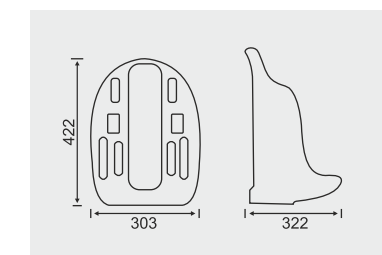

L	W	H
472mm	374mm	415mm

WATER CLOSET

**SAGA EWC P'' 802 (Export)**

**L W H**  
472mm 374mm 415mm

**ANGLO 803**

**L W H**  
482mm 368mm 420mm

**EUROPA 804**

**L W H**  
565mm 355mm 410mm

**PAN**

PAN

PAN

**ORISSA PAN 23" 901**

**L W H**  
575mm 465mm 300mm

**AQUA PAN 904**

**L W H**  
525mm 420mm 242mm

**ORISSA PAN 21" 902**

**L W H**  
525mm 425mm 250mm

**SWE PAN 905**

**L W H**  
530mm 420mm 235mm

**C T PAN 20" 903**

**L W H**  
510mm 430mm 165mm

**URINAL**  

**URINAL**

**LARGE 1001**

**L W H**  
350mm 338mm 590mm

**POCO 1003**

**L W H**  
255mm 322mm 440mm

**MEDIO 1004**

**L W H**  
322mm 303mm 422mm