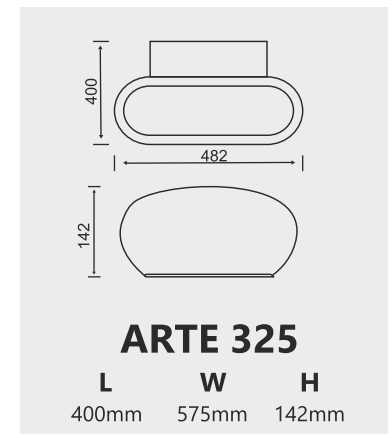

**L W H**  
503mm 360mm 360mm

**RATT 210**

**L W H**  
559mm 350mm 350mm

**EDGE 211**

**L W H**  
580mm 353mm 312mm

TABLE TOP

**SIGNUM 301**

L W H  
405mm 556mm 130mm

**TESTA 302**

L W H  
340mm 570mm 137mm

**LOPER 303**

L W H  
410mm 480mm 138mm

**OTIMO 304**

L W H  
350mm 500mm 140mm

**PLATZ 305**

L W H  
412mm 416mm 130mm

**DIAMANT 306**

L W H  
403mm 502mm 125mm

TABLE TOP BASIN

TABLE TOP

TABLE TOP

TABLE TOP

TABLE TOP

TABLE TOP

TABLE TOP

WASH BASIN  
PEDESTAL

PEDESTAL  
WASH BASIN

**GALAXIA 401**

L W H  
460mm 570mm 790mm

**OCEANO 421**

L W H  
740mm 595mm 855mm

**COMODO 403**