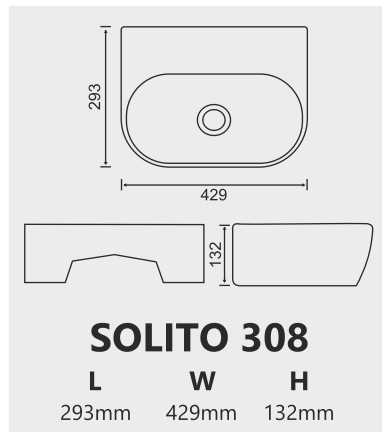

**L W H**  
503mm 360mm 360mm

**RATT 210**

**L W H**  
559mm 350mm 350mm

**EDGE 211**

**L W H**  
580mm 353mm 312mm

TABLE TOP

**SIGNUM 301**

L W H  
405mm 556mm 130mm

**TESTA 302**

L W H  
340mm 570mm 137mm

**LOPER 303**

L W H  
410mm 480mm 138mm

**OTIMO 304**

L W H  
350mm 500mm 140mm

**PLATZ 305**

L W H  
412mm 416mm 130mm

**DIAMANT 306**

L W H  
403mm 502mm 125mm

TABLE TOP BASIN

TABLE TOP

TABLE TOP

TABLE TOP

TABLE TOP

TABLE TOP

TABLE TOP

WASH BASIN  
PEDESTAL

PEDESTAL  
WASH BASIN

**GALAXIA 401**

L W H  
460mm 570mm 790mm

**OCEANO 421**

L W H  
740mm 595mm 855mm

**COMODO 403**