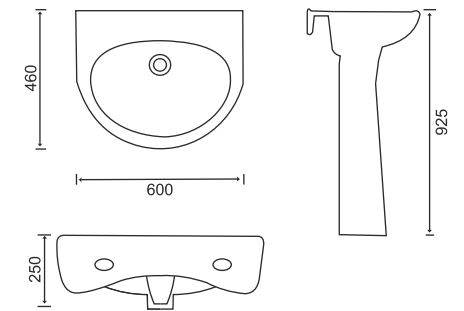

**DIAMANT 306**

L W H  
403mm 502mm 125mm

TABLE TOP BASIN

TABLE TOP

TABLE TOP

TABLE TOP

TABLE TOP

TABLE TOP

TABLE TOP

WASH BASIN  
PEDESTAL

PEDESTAL  
WASH BASIN

**GALAXIA 401**

L W H  
460mm 570mm 790mm

**OCEANO 421**

L W H  
740mm 595mm 855mm

**COMODO 403**

L W H  
400mm 500mm 890mm

PEDESTAL  
WASH BASIN

PEDESTAL  
WASH BASIN

**RITMO 405**

**L W H**  
471mm 605mm 975mm

**IMPERIO 408**

**L W H**  
430mm 545mm 888mm

**PIRATA 406**

**L W H**  
420mm 525mm 906mm

**PAR 409**

**L W H**  
460mm 600mm 925mm

**ADIOS 407**

**L W H**  
410mm 560mm 878mm

**ROBER 410**

**L W H**  
425mm 590mm 860mm

PEDESTAL  
WASH BASIN