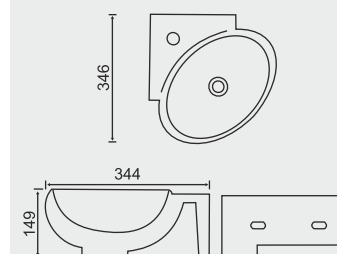

L W H  
406mm 505mm 390mm

**PATRAT 506**

L W H  
375mm 402mm 310mm

**LAGO 504**

L W H  
423mm 477mm 258mm

**FIZZIY 507**

L W H  
445mm 510mm 203mm

**WALL MOUNTED BASIN**

**HALF PEDESTAL  
WASH BASIN**

**ZONE 601**

**L W H**  
320mm 522mm 188mm

**BLESK 602**

**L W H**  
350mm 470mm 194mm

**CLASICO 603**

**L W H**  
315mm 475mm 212mm

**TRIGON 604**

**L W H**  
346mm 344mm 149mm

**LEXEC 605**

**L W H**  
400mm 400mm 215mm

**DIEP 606**

**L W H**  
290mm 340mm 125mm

HALF PEDESTAL  
WASH BASIN

HALF PEDESTAL  
WASH BASIN

UNDER TOP  
COUNTER BASIN

L	W	H
472mm	374mm	415mm

WATER CLOSET

**SAGA EWC P'' 802 (Export)**

**L W H**  
472mm 374mm 415mm

**ANGLO 803**

**L W H**  
482mm 368mm 420mm

**EUROPA 804**

**L W H**  
565mm 355mm 410mm