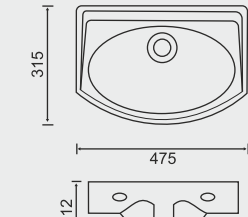

L W H  
406mm 505mm 390mm

**PATRAT 506**

L W H  
375mm 402mm 310mm

**LAGO 504**

L W H  
423mm 477mm 258mm

**FIZZIY 507**

L W H  
445mm 510mm 203mm

**WALL MOUNTED BASIN**

**HALF PEDESTAL  
WASH BASIN**

**ZONE 601**

**L W H**  
320mm 522mm 188mm

**BLESK 602**

**L W H**  
350mm 470mm 194mm

**CLASICO 603**

**L W H**  
315mm 475mm 212mm

**TRIGON 604**

**L W H**  
346mm 344mm 149mm

**LEXEC 605**

**L W H**  
400mm 400mm 215mm

**DIEP 606**

**L W H**  
290mm 340mm 125mm

HALF PEDESTAL  
WASH BASIN

HALF PEDESTAL  
WASH BASIN

UNDER TOP  
COUNTER BASIN

L	W	H
472mm	374mm	415mm

WATER CLOSET

**SAGA EWC P'' 802 (Export)**

**L W H**  
472mm 374mm 415mm

**ANGLO 803**

**L W H**  
482mm 368mm 420mm

**EUROPA 804**

**L W H**  
565mm 355mm 410mm