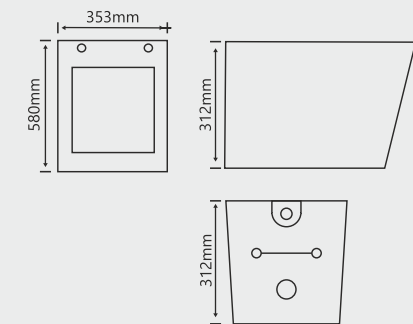

WALL HUNG

WALL HUNG

**TESTA 201**

**L W H**  
494mm 363mm 320mm

**ALBUS 205**

**L W H**  
513mm 360mm 366mm

**CREADOR 202**

**L W H**  
556mm 367mm 388mm

**AVION 203**

**L W H**  
530mm 370mm 360mm

**MIRUS 206**

**L W H**  
560mm 380mm 400mm

WALL HUNG

WALL HUNG

WALL HUNG

**DURA 208**

**L W H**  
503mm 360mm 360mm

**RATT 210**

**L W H**  
559mm 350mm 350mm

**EDGE 211**

**L W H**  
580mm 353mm 312mm

TABLE TOP

**SIGNUM 301**

L W H  
405mm 556mm 130mm

**DIAMANT 306**

L W H  
403mm 502mm 125mm

TABLE TOP BASIN

TABLE TOP

TABLE TOP

TABLE TOP

TABLE TOP

TABLE TOP