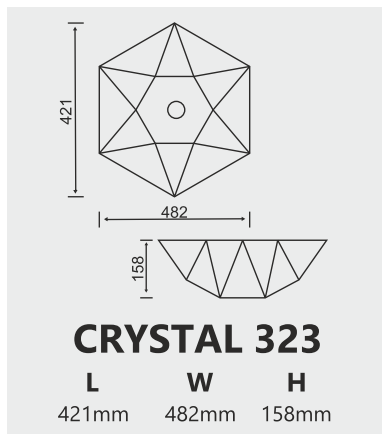

**L W H**  
503mm 360mm 360mm

**RATT 210**

**L W H**  
559mm 350mm 350mm

**EDGE 211**

**L W H**  
580mm 353mm 312mm

TABLE TOP

**SIGNUM 301**

L W H  
405mm 556mm 130mm

**TESTA 302**

L W H  
340mm 570mm 137mm

**LOPER 303**

L W H  
410mm 480mm 138mm

**OTIMO 304**

L W H  
350mm 500mm 140mm

**PLATZ 305**

L W H  
412mm 416mm 130mm

**DIAMANT 306**

L W H  
403mm 502mm 125mm

TABLE TOP BASIN

TABLE TOP

TABLE TOP

TABLE TOP

TABLE TOP

TABLE TOP

TABLE TOP

WASH BASIN  
PEDESTAL

PEDESTAL  
WASH BASIN

**GALAXIA 401**

L W H  
460mm 570mm 790mm

**OCEANO 421**

L W H  
740mm 595mm 855mm

**COMODO 403**