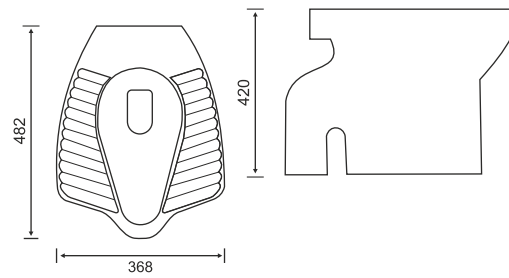

**DIAMANT 306**

L W H  
403mm 502mm 125mm

TABLE TOP BASIN

TABLE TOP

TABLE TOP

TABLE TOP

TABLE TOP

TABLE TOP

L W H  
406mm 505mm 390mm

**PATRAT 506**

L W H  
375mm 402mm 310mm

**LAGO 504**

L W H  
423mm 477mm 258mm

**FIZZIY 507**

L W H  
445mm 510mm 203mm

**WALL MOUNTED BASIN**

L	W	H
472mm	374mm	415mm

WATER CLOSET

**SAGA EWC P'' 802 (Export)**

**L W H**  
472mm 374mm 415mm

**ANGLO 803**

**L W H**  
482mm 368mm 420mm

**EUROPA 804**

**L W H**  
565mm 355mm 410mm

**PAN**

PAN

PAN

**ORISSA PAN 23" 901**

**L W H**  
575mm 465mm 300mm

**AQUA PAN 904**

**L W H**  
525mm 420mm 242mm

**ORISSA PAN 21" 902**