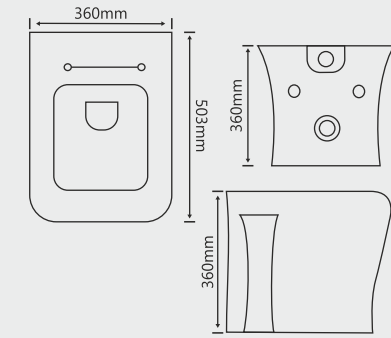

WALL HUNG

WALL HUNG

**TESTA 201**

**L W H**  
494mm 363mm 320mm

**ALBUS 205**

**L W H**  
513mm 360mm 366mm

**CREADOR 202**

**L W H**  
556mm 367mm 388mm

**AVION 203**

**L W H**  
530mm 370mm 360mm

**MIRUS 206**

**L W H**  
560mm 380mm 400mm

WALL HUNG

WALL HUNG

WALL HUNG

**DURA 208**

**L W H**  
503mm 360mm 360mm

**RATT 210**

**L W H**  
559mm 350mm 350mm

**EDGE 211**

**L W H**  
580mm 353mm 312mm

TABLE TOP

**SIGNUM 301**

L W H  
405mm 556mm 130mm

**DIAMANT 306**

L W H  
403mm 502mm 125mm

TABLE TOP BASIN

TABLE TOP

TABLE TOP

TABLE TOP

TABLE TOP

TABLE TOP