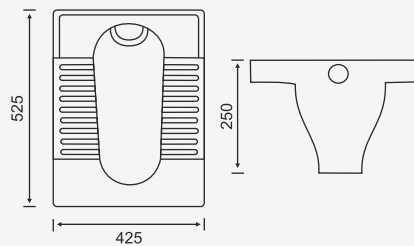

L	W	H
472mm	374mm	415mm

WATER CLOSET

**SAGA EWC P'' 802 (Export)**

**L W H**  
472mm 374mm 415mm

**ANGLO 803**

**L W H**  
482mm 368mm 420mm

**EUROPA 804**

**L W H**  
565mm 355mm 410mm

**PAN**

PAN

PAN

**ORISSA PAN 23" 901**

**L W H**  
575mm 465mm 300mm

**AQUA PAN 904**

**L W H**  
525mm 420mm 242mm

**ORISSA PAN 21" 902**

**L W H**  
525mm 425mm 250mm

**SWE PAN 905**

**L W H**  
530mm 420mm 235mm

**C T PAN 20" 903**

**L W H**  
510mm 430mm 165mm

**URINAL**  

**URINAL**

**LARGE 1001**

**L W H**  
350mm 338mm 590mm

**POCO 1003**

**L W H**  
255mm 322mm 440mm

**MEDIO 1004**

**L W H**  
322mm 303mm 422mm