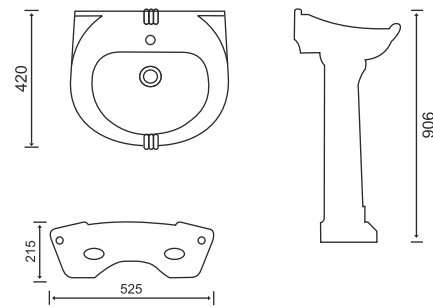

**DIAMANT 306**

L W H  
403mm 502mm 125mm

TABLE TOP BASIN

TABLE TOP

TABLE TOP

TABLE TOP

TABLE TOP

TABLE TOP

TABLE TOP

WASH BASIN  
PEDESTAL

PEDESTAL  
WASH BASIN

**GALAXIA 401**

L W H  
460mm 570mm 790mm

**OCEANO 421**

L W H  
740mm 595mm 855mm

**COMODO 403**

L W H  
400mm 500mm 890mm

PEDESTAL  
WASH BASIN

PEDESTAL  
WASH BASIN

**RITMO 405**

**L W H**  
471mm 605mm 975mm

**IMPERIO 408**

**L W H**  
430mm 545mm 888mm

**PIRATA 406**

**L W H**  
420mm 525mm 906mm

**PAR 409**

**L W H**  
460mm 600mm 925mm

**ADIOS 407**

**L W H**  
410mm 560mm 878mm

**ROBER 410**

**L W H**  
425mm 590mm 860mm

PEDESTAL  
WASH BASIN