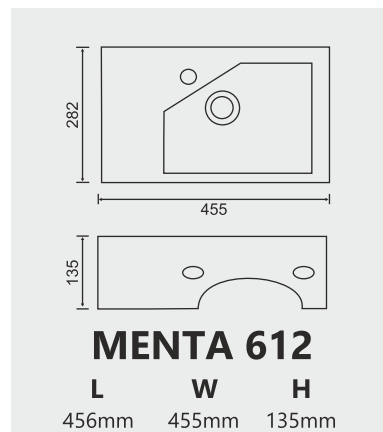

L W H  
406mm 505mm 390mm

**PATRAT 506**

L W H  
375mm 402mm 310mm

**LAGO 504**

L W H  
423mm 477mm 258mm

**FIZZIY 507**

L W H  
445mm 510mm 203mm

**WALL MOUNTED BASIN**

**HALF PEDESTAL  
WASH BASIN**

**ZONE 601**

**L W H**  
320mm 522mm 188mm

**BLESK 602**

**L W H**  
350mm 470mm 194mm

**CLASICO 603**

**L W H**  
315mm 475mm 212mm

**TRIGON 604**

**L W H**  
346mm 344mm 149mm

**LEXEC 605**

**L W H**  
400mm 400mm 215mm

**DIEP 606**

**L W H**  
290mm 340mm 125mm

HALF PEDESTAL  
WASH BASIN

HALF PEDESTAL  
WASH BASIN

UNDER TOP  
COUNTER BASIN

L	W	H
472mm	374mm	415mm

WATER CLOSET

**SAGA EWC P'' 802 (Export)**

**L W H**  
472mm 374mm 415mm

**ANGLO 803**

**L W H**  
482mm 368mm 420mm

**EUROPA 804**

**L W H**  
565mm 355mm 410mm