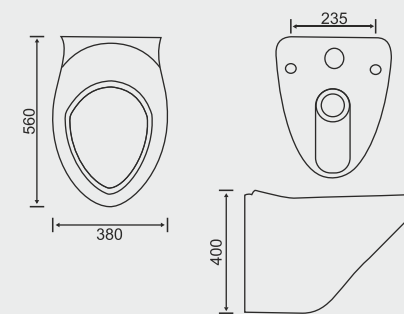

WALL HUNG

WALL HUNG

**TESTA 201**

**L W H**  
494mm 363mm 320mm

**ALBUS 205**

**L W H**  
513mm 360mm 366mm

**CREADOR 202**

**L W H**  
556mm 367mm 388mm

**AVION 203**

**L W H**  
530mm 370mm 360mm

**MIRUS 206**

**L W H**  
560mm 380mm 400mm

WALL HUNG

WALL HUNG

WALL HUNG

**DURA 208**

**L W H**  
503mm 360mm 360mm

**RATT 210**

**L W H**  
559mm 350mm 350mm

**EDGE 211**

**L W H**  
580mm 353mm 312mm

TABLE TOP

**SIGNUM 301**

L W H  
405mm 556mm 130mm

**DIAMANT 306**

L W H  
403mm 502mm 125mm

TABLE TOP BASIN

TABLE TOP

TABLE TOP

TABLE TOP

TABLE TOP

TABLE TOP