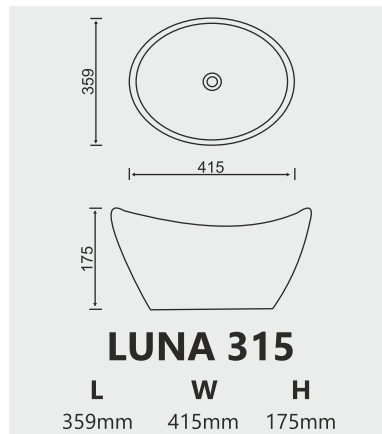

**L W H**  
503mm 360mm 360mm

**RATT 210**

**L W H**  
559mm 350mm 350mm

**EDGE 211**

**L W H**  
580mm 353mm 312mm

TABLE TOP

**SIGNUM 301**

L W H  
405mm 556mm 130mm

**TESTA 302**

L W H  
340mm 570mm 137mm

**LOPER 303**

L W H  
410mm 480mm 138mm

**OTIMO 304**

L W H  
350mm 500mm 140mm

**PLATZ 305**

L W H  
412mm 416mm 130mm

**DIAMANT 306**

L W H  
403mm 502mm 125mm

TABLE TOP BASIN

TABLE TOP

TABLE TOP

TABLE TOP

TABLE TOP

TABLE TOP

TABLE TOP

WASH BASIN  
PEDESTAL

PEDESTAL  
WASH BASIN

**GALAXIA 401**

L W H  
460mm 570mm 790mm

**OCEANO 421**

L W H  
740mm 595mm 855mm

**COMODO 403**