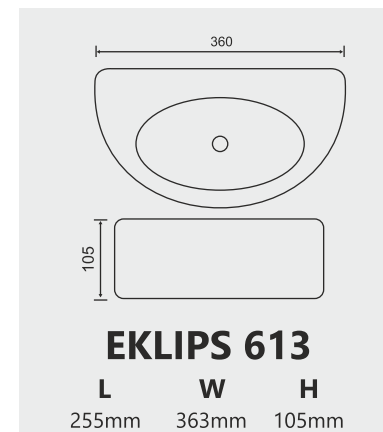

L W H  
406mm 505mm 390mm

**PATRAT 506**

L W H  
375mm 402mm 310mm

**LAGO 504**

L W H  
423mm 477mm 258mm

**FIZZIY 507**

L W H  
445mm 510mm 203mm

**WALL MOUNTED BASIN**

**HALF PEDESTAL  
WASH BASIN**

**ZONE 601**

**L W H**  
320mm 522mm 188mm

**BLESK 602**

**L W H**  
350mm 470mm 194mm

**CLASICO 603**

**L W H**  
315mm 475mm 212mm

**TRIGON 604**

**L W H**  
346mm 344mm 149mm

**LEXEC 605**

**L W H**  
400mm 400mm 215mm

**DIEP 606**

**L W H**  
290mm 340mm 125mm

HALF PEDESTAL  
WASH BASIN

HALF PEDESTAL  
WASH BASIN

UNDER TOP  
COUNTER BASIN

L	W	H
472mm	374mm	415mm

WATER CLOSET

**SAGA EWC P'' 802 (Export)**

**L W H**  
472mm 374mm 415mm

**ANGLO 803**

**L W H**  
482mm 368mm 420mm

**EUROPA 804**

**L W H**  
565mm 355mm 410mm